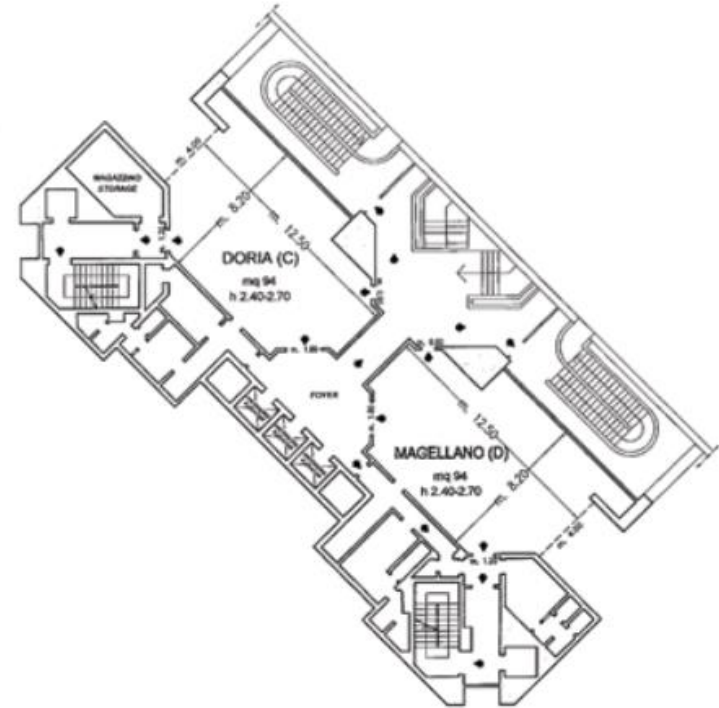

## Meetings

**Meeting rooms: 7**  
**Capacità (a teatro): 450 max**

Il President è la location ideale per ospitare conferenze e meeting a Genova, grazie alla sua posizione centrale, ad un event team esperto e alle sue 7 versatili sale meeting fino a 450 posti.

# President

GENOVA

Piano Primo / First Floor

Piano Secondo / Second Floor

7 meeting room fino a 450 persone / 7 meeting rooms up to 450 seats

◆ Uscite di sicurezza / Emergency Exits

--- Finestre / Windows

▬ Pareti mobili / Modular Walls