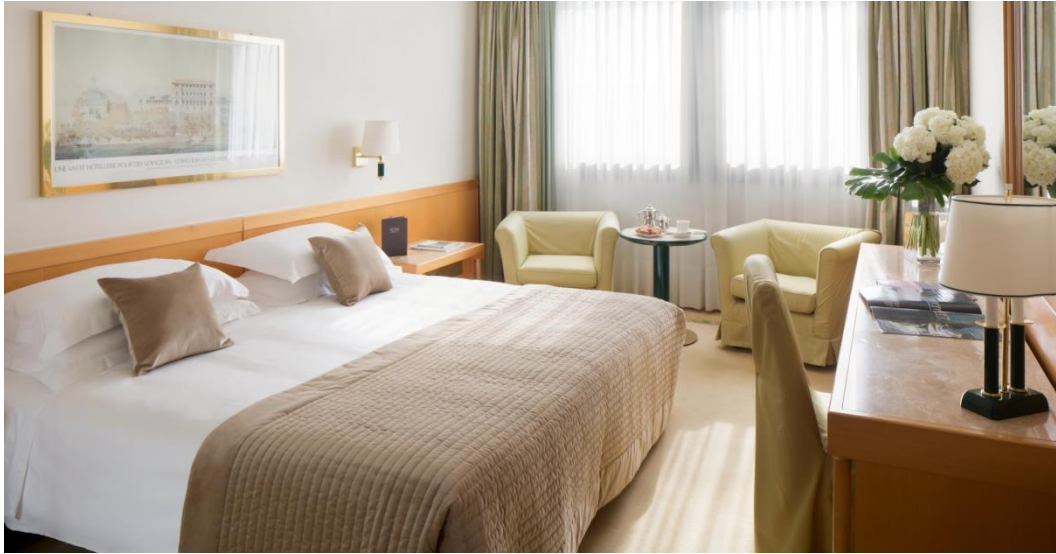

President

GENOVA

191 Camere

124 Classic
58 Superior
4 Junior Suite
5 Suite

Spaziose e confortevoli le 191 camere hanno grandi vetrate che le rendono molto luminose. Alcune si affacciano su panoramiche viste della città e le sue colline.