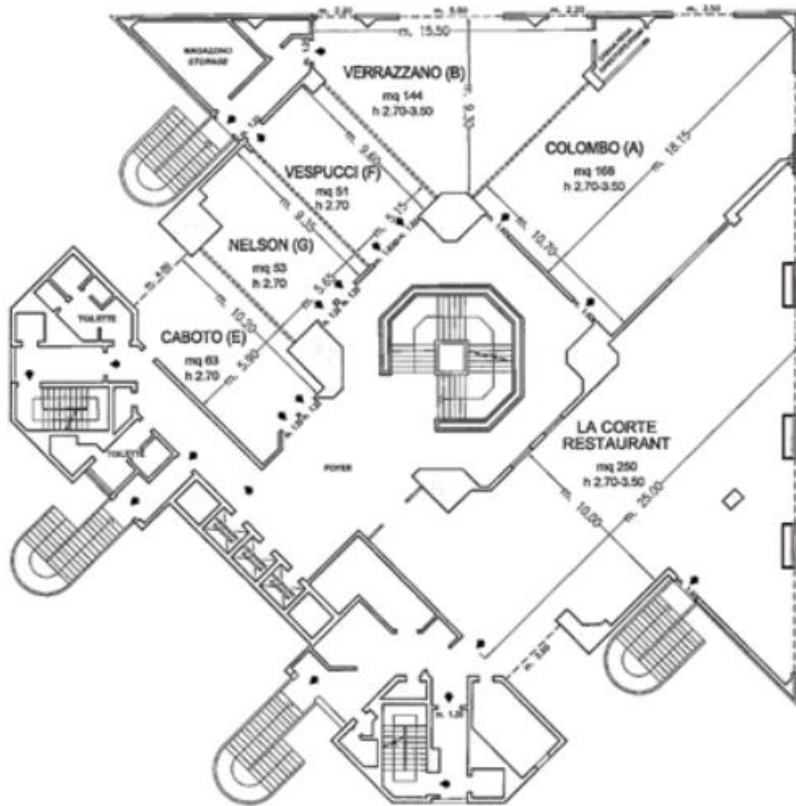

## Meetings

**Meeting rooms: 7**  
**Capacità (a teatro): 450 max**

Il President è la location ideale per ospitare conferenze e meeting a Genova, grazie alla sua posizione centrale, ad un event team esperto e alle sue 7 versatili sale meeting fino a 450 posti.

# President

GENOVA

Piano Primo / First Floor

Piano Secondo / Second Floor

7 meeting room fino a 450 persone / 7 meeting rooms up to 450 seats

◆ Uscite di sicurezza / Emergency Exits

--- Finestre / Windows

▬ Pareti mobili / Modular Walls

# President

GENOVA

Sale riunioni Meeting rooms	Area mq Area sq.ft.	Lung. x larg. mt. L x W ft.	altezza mt. height ft.	teatro theatre	banchi scuola class room	Tavolo unico ferro di cavallo conference table/ U-shape	cabaret style^	cocktail reception	banchetto banquet
Colombo (A)*	168 1807,68	18,15x10,70 59,55x35,10	2,70-3,50 8,86-11,48	200	100	60	-	200	100
Verrazzano (B)**	144 1549,44	9,30x15,50 30,51x50,85	2,70-3,50 8,86-11,48	-	-	-	-	-	-
Doria (C)*	94 1011,44	12,50x8,20 41,01x26,90	2,40-2,70 7,87-8,86	80	40	40	50	80	60
Magellano (D)*	94 1011,44	12,50x8,20 41,01x26,90	2,40-2,70 7,87-8,86	80	40	40	50	80	60
Caboto (E)*	63 677,88	10,20x5,90 33,46x19,36	2,7 8,86	60	25	25	40	50	40
Vespucci (F)	51 548,76	9,60x5,15 31,50x16,90	2,7 8,86	50	20	20	-	40	30
Nelson (G)	53 570,28	9,35x5,65 30,68x18,54	2,7 8,86	50	20	20	-	40	30
(A+B)*	268 2883,68	**	2,70-3,50 8,86-11,48	270	140	65	70	300	200
(B+F)*	150 1614	**	2,70-3,50 8,86-11,48	130	80	30	60	150	90
(E+G)*	116 1248,16	**	2,7 8,86	100	50	-	60	90	80
(F+G)*	104 1119,04	9,35x10,80 30,68x35,43	2,7 8,86	-	40	40	40	80	70
(E+F+G)*	167 1796,92	**	2,7 8,86	180	60	60	80	130	90
(B+E+F+G)*	267 2872,92	**	2,70-3,50 8,86-11,48	300	150	80	100	250	200
(A+B+E+F+G)*	435 4680,6	**	2,70-3,50 8,86-11,48	450	-	-	-	600	-
N.4 Studio Junior Suite*	32 344,32	8,00x4,00 26,25x13,12	2,7 8,86	-	-	10	-	-	-
La Corte Restaurant*	250 2690	25,00x10,00 82,02x32,81	2,70-3,50 8,86-11,48	-	-	-	-	300	150